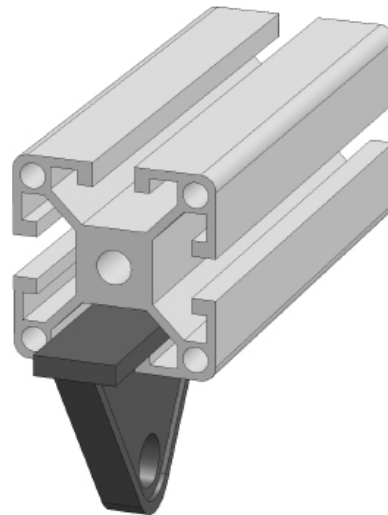

**GLIJHAAK**  
SLIDE HANGER

5 8E 8 8S 10

**Toepassing / application**

**Techn. gegevens / techn. specifications:**

- PA
- Zwart / black

**Kenmerk / feature:**

- Om gereedschap aan te hangen / to hang equipment

Afname / purchase	Korting / discount
... stuks / piece	

Omschrijving / description	Eenheid / unit	Art. code
Glijhaak Slide hanger	Stuk / piece	141100