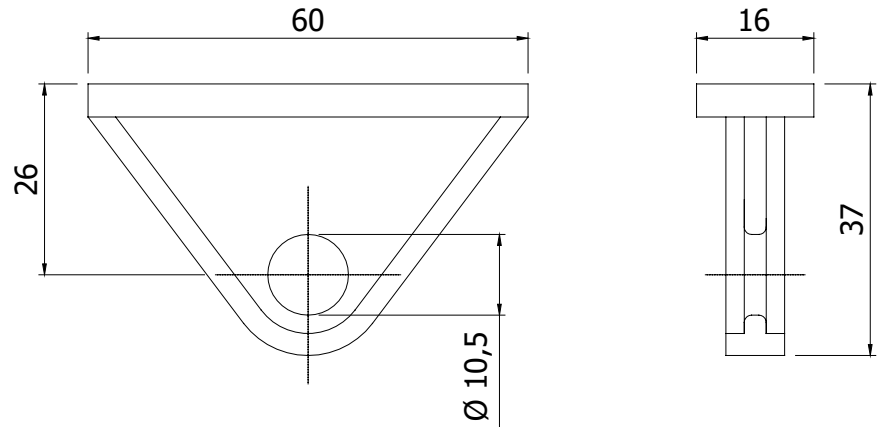

**GLIJHAAK**  
SLIDE HANGER

5 8E 8 8S 10

**Toepassing / application**

**Techn. gegevens / techn. specifications:**

- PA
- Zwart / black

**Kenmerk / feature:**

- Om gereedschap aan te hangen / to hang equipment

Afname / purchase	Korting / discount
... stuks / piece	

Omschrijving / description	Eenheid / unit	Art. code
Glijhaak Slide hanger	Stuk / piece	141100