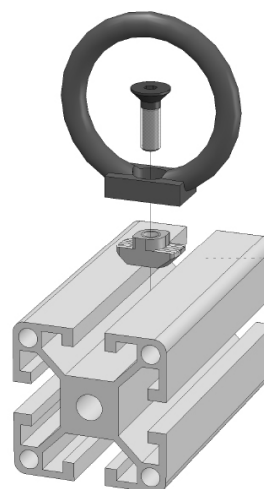

KABELHOUDER IR-QUICK TYPE S
CABLE HOLDER IR-QUICK TYPE S

5 8E 8 8S 10

Type	A	B
15	Ø 28,5	Ø 17
25	Ø 36,5	Ø 25
35	Ø 47,5	Ø 35
45	Ø 56,5	Ø 45

Techn. gegevens / techn. specifications:

- PA 6
- Zwart / black

Kenmerk / feature:

- Voor het bundelen van kabels en slang- en aan profielen / to bundle cables and transfer hoses onto profiles
- Verzonken inbusbout M5 is inbegrepen / Countersunk head screw M5 is included

Toepassing / application

A1 / A2 / A3

Afname / purchase	Korting / discount
... stuks / piece	
50 stuks / pieces	10%

	Omschrijving / description	Eenheid / unit	Art. code
8E	IR-Quick 15 S, Ø17	Stuk / piece	142120
8	IR-Quick 25 S, Ø25	Stuk / piece	142125
8	IR-Quick 35 S, Ø35	Stuk / piece	142130
10	IR-Quick 45 S, Ø45	Stuk / piece	142135
Accessoires / accessories			
8E	A1 Hamermoer 8E - M5 T-nut 8E - M5	Stuk / piece	122055
8	A2 Hamermoer 8 - M5 T-nut 8 - M5	Stuk / piece	122070
10	A3 Hamermoer 10 - M5 T-nut 10 - M5	Stuk / piece	122085