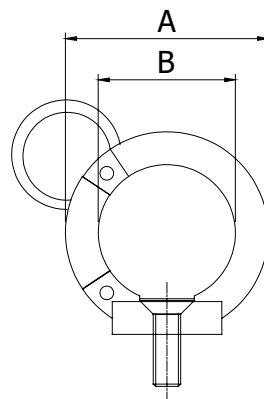

KABELHOUDER IR-QUICK TYPE S
CABLE HOLDER IR-QUICK TYPE S

5 8E 8 8S 10

Type	A	B
15	Ø 28,5	Ø 17
25	Ø 36,5	Ø 25
35	Ø 47,5	Ø 35
45	Ø 56,5	Ø 45

Techn. gegevens / techn. specifications:

- PA 6
- Zwart / black

Kenmerk / feature:

- Voor het bundelen van kabels en slang- en aan profielen / to bundle cables and transfer hoses onto profiles
- Verzonken inbusbout M5 is inbegrepen / Countersunk head screw M5 is included

Toepassing / application

A1 / A2 / A3

Afname / purchase	Korting / discount
... stuks / piece	
50 stuks / pieces	10%

	Omschrijving / description	Eenheid / unit	Art. code
8E	IR-Quick 15 S, Ø17	Stuk / piece	142120
8	IR-Quick 25 S, Ø25	Stuk / piece	142125
8	IR-Quick 35 S, Ø35	Stuk / piece	142130
10	IR-Quick 45 S, Ø45	Stuk / piece	142135
Accessoires / accessories			
8E	A1 Hamermoer 8E - M5 T-nut 8E - M5	Stuk / piece	122055
8	A2 Hamermoer 8 - M5 T-nut 8 - M5	Stuk / piece	122070
10	A3 Hamermoer 10 - M5 T-nut 10 - M5	Stuk / piece	122085