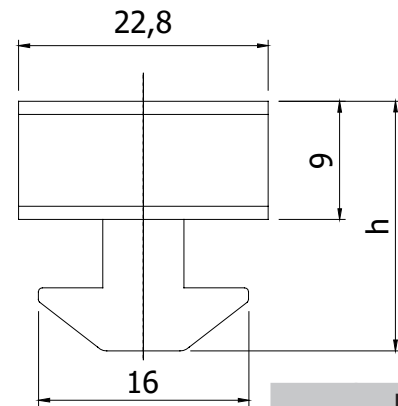

**KABELHOUDER**  
CABLE HOLDER

5 8E 8 8S 10

	b	h
8	7,2	19
10	9	20,5

**Toepassing / application**

**Techn. gegevens / techn. specifications:**

- PA
- Glasvezel versterkt / fibreglass reinforced
- Zwart / black

**Kenmerk / feature:**

- Voor het bevestigen van kabels en slangen aan profielen / to connect cables and transfer hoses onto profiles

**Afname / purchase    Korting / discount**

... stuks / piece	
50 stuks / pieces	10%