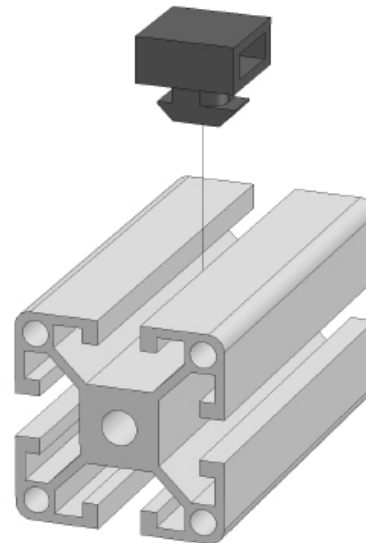

**KABELHOUDER**  
CABLE HOLDER

5 8E 8 8S 10

	b	h
8	7,2	19
10	9	20,5

**Toepassing / application**

**Techn. gegevens / techn. specifications:**

- PA
- Glasvezel versterkt / fibreglass reinforced
- Zwart / black

**Kenmerk / feature:**

- Voor het bevestigen van kabels en slangen aan profielen / to connect cables and transfer hoses onto profiles

**Afname / purchase    Korting / discount**

... stuks / piece	
50 stuks / pieces	10%

**Omschrijving / description    Eenheid / unit    Art. code**

8	Kabelhouder sleuf 8 Cable holder groove 8	Stuk / piece	142200
10	Kabelhouder sleuf 10 Cable holder groove 10	Stuk / piece	142205