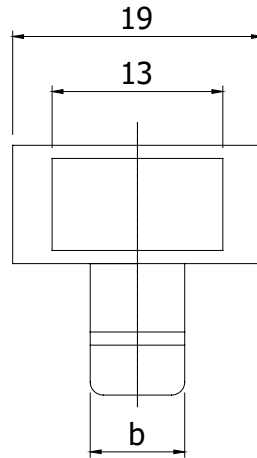

**KABELHOUDER**  
CABLE HOLDER

5 8E 8 8S 10

	b	h
8	7,2	19
10	9	20,5

**Toepassing / application**

**Techn. gegevens / techn. specifications:**

- PA
- Glasvezel versterkt / fibreglass reinforced
- Zwart / black

**Kenmerk / feature:**

- Voor het bevestigen van kabels en slangen aan profielen / to connect cables and transfer hoses onto profiles

**Afname / purchase    Korting / discount**

... stuks / piece	
50 stuks / pieces	10%

**Omschrijving / description    Eenheid / unit    Art. code**

8	Kabelhouder sleuf 8 Cable holder groove 8	Stuk / piece	142200
10	Kabelhouder sleuf 10 Cable holder groove 10	Stuk / piece	142205