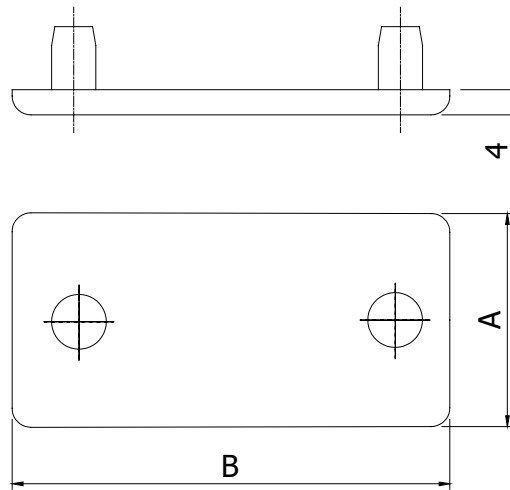

**AFDEKKAPPEN SERIE**  
COVER CAPS SERIES

16

**Techn. gegevens / techn. specifications:**

- PA 6
- Zwart / black

**Kenmerk / feature:**

- Voor het afdekken van profieleinden / to cover the end faces of profiles

Afname / purchase	Korting / discount	Omschrijving / description (A x B)	Eenheid / unit	Art. code
... stuks / piece		Afdekkap 16 x 40 Cover cap 16 x 40	Stuk / piece	143000
50 stuks / pieces	10%	Afdekkap 16 x 80 Cover cap 16 x 80	Stuk / piece	143002
		Afdekkap 16 x 120 Cover cap 16 x 120	Stuk / piece	143004
		Afdekkap 16 x 160 Cover cap 16 x 160	Stuk / piece	143006