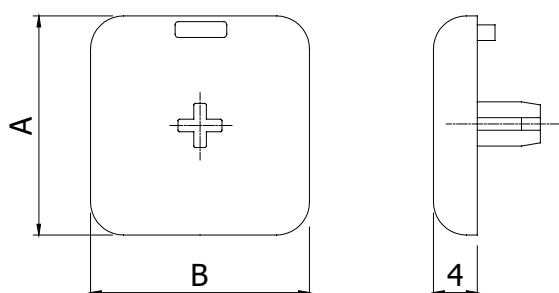

AFDEKKAPPEN SERIE
COVER CAPS SERIES

20

Techn. gegevens / techn. specifications:

- PA 6
- Zwart / black

Kenmerk / feature:

- Voor het afdekken van profieleinden / to cover the end faces of profiles

Afname / purchase	Korting / discount	Omschrijving / description (A x B)	Eenheid / unit	Art. code
... stuks / piece		Afdekkap 20 x 20 Cover cap 20 x 20	Stuk / piece	143008
50 stuks / pieces	10%	Afdekkap 20 x 40 Cover cap 20 x 40	Stuk / piece	143010
		Afdekkap 40 x 40 sleuf 5 Cover cap 40x 40 groove 5	Stuk / piece	143015