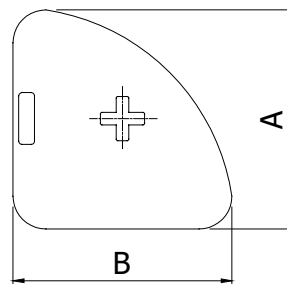

AFDEKKAP
COVER CAP

30 x 30R

Techn. gegevens / techn. specifications:

- PA 6
- Zwart / black

Kenmerk / feature:

- Voor het afdekken van profieleinden / to cover the end faces of profiles

Afname / purchase		Korting / discount	Omschrijving / description (A x B)	Eenheid / unit	Art. code
... stuks / piece			Afdekkap 30 x 30 R	Stuk / piece	143022
50 stuks / pieces		10%	Cover cap 30 x 30 R		