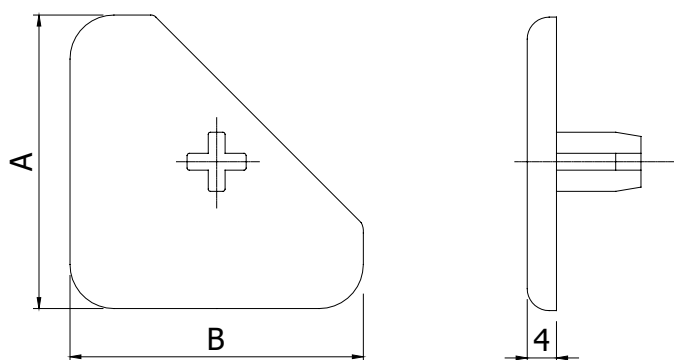

**AFDEKKAP**  
COVER CAP

**40 x 40N - 45°**

**Techn. gegevens / techn. specifications:**

- PA 6
- Zwart / black

**Kenmerk / feature:**

- Voor het afdekken van profieleinden / to cover the end faces of profiles

Afname / purchase		Korting / discount	Omschrijving / description (A x B)	Eenheid / unit	Art. code
... stuks / piece			Afdekkap 40 x 40, 45 gr.	Stuk / piece	143030
50 stuks / pieces		10%	Cover cap 40 x 40, 45 deg.		