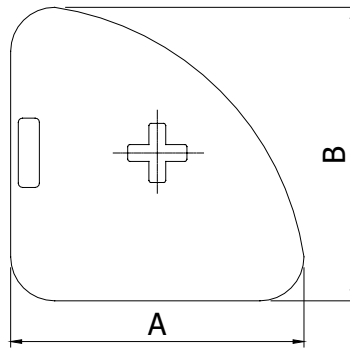

AFDEKKAP
COVER CAP

40 x 40N - R

Techn. gegevens / techn. specifications:

- PA 6
- Zwart / black

Kenmerk / feature:

- Voor het afdekken van profieleinden / to cover the end faces of profiles

Afname / purchase	Korting / discount
... stuks / piece	
50 stuks / pieces	10%

Omschrijving / description (A x B)	Eenheid / unit	Art. code
Afdekkap 40 x 40N - R Cover cap 40 x 40N - R	Stuk / piece	143032