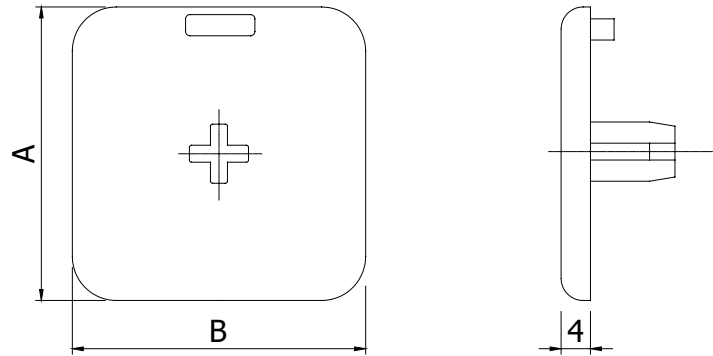

**AFDEKKAPPEN SERIES**  
COVER CAPS SERIES

40

5 8E 8 8S 10

**Techn. gegevens / techn. specifications:**

- PA 6
- Zwart / black

**Kenmerk / feature:**

- Voor het afdekken van profieleinden / to cover the end faces of profiles

Afname / purchase	Korting / discount	Omschrijving / description (A x B)	Eenheid / unit	Art. code
... stuks / piece		Afdekkap 40 x 40 Cover cap 40 x 40	Stuk / piece	143025
50 stuks / pieces	10%	Afdekkap 40 x 80 Cover cap 40 x 80	Stuk / piece	143035
		Afdekkap 40 x 120 Cover cap 40 x 120	Stuk / piece	143037
		Afdekkap 80 x 80 Cover cap 80 x 80	Stuk / piece	143040
		Afdekkap 80 x 120 Cover cap 80 x 120	Stuk / piece	143042