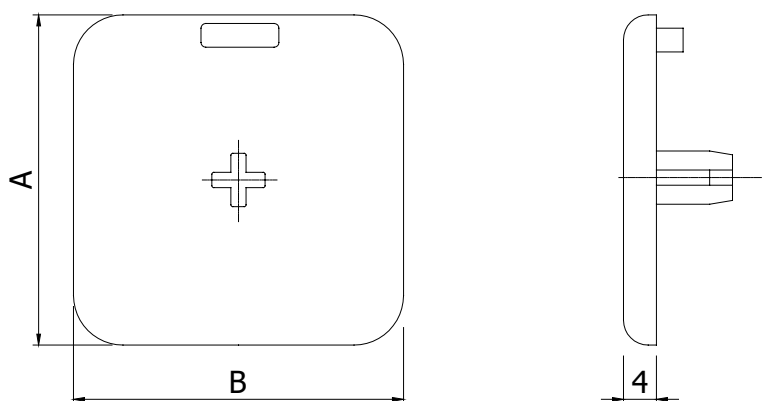

AFDEKKAPPEN SERIE
COVER CAPS SERIES

45

5 8E 8 8S 10

Techn. gegevens / techn. specifications:

- PA 6
- Zwart / black

Kenmerk / feature:

- Voor het afdekken van profieleinden / to cover the end faces of profiles

Afname / purchase	Korting / discount	Omschrijving / description (A x B)	Eenheid / unit	Art. code
... stuks / piece		Afdekkap 45 x 45 Cover cap 45 x 45	Stuk / piece	143045
50 stuks / pieces	10%	Afdekkap 45 x 60 Cover cap 45 x 60	Stuk / piece	143050
		Afdekkap 45 x 90 Cover cap 45 x 90	Stuk / piece	143055
		Afdekkap 90 x 90L Cover cap 90 x 90L	Stuk / piece	143065
		Afdekkap 90 x 90S Cover cap 90 x 90S	Stuk / piece	143067