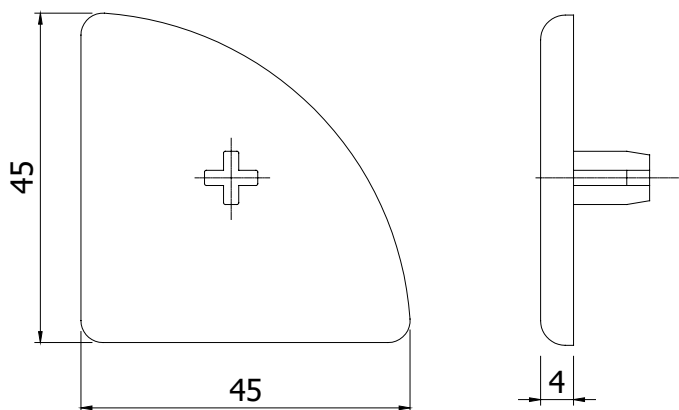

AFDEKKAP
COVER CAP

45 x 45L - R

Techn. gegevens / techn. specifications:

- PA 6
- Zwart / black

Kenmerk / feature:

- Voor het afdekken van profieleinden / to cover the end faces of profiles

| Afname / purchase | | Korting / discount | Omschrijving / description | Eenheid / unit | Art. code |
|-------------------|--|--------------------|----------------------------|----------------|-----------|
| ... stuks / piece | | | Afdekkap 45 x 45L - R | Stuk / piece | 143047 |
| 50 stuks / pieces | | 10% | Cover cap 45 x 45L - R | | |