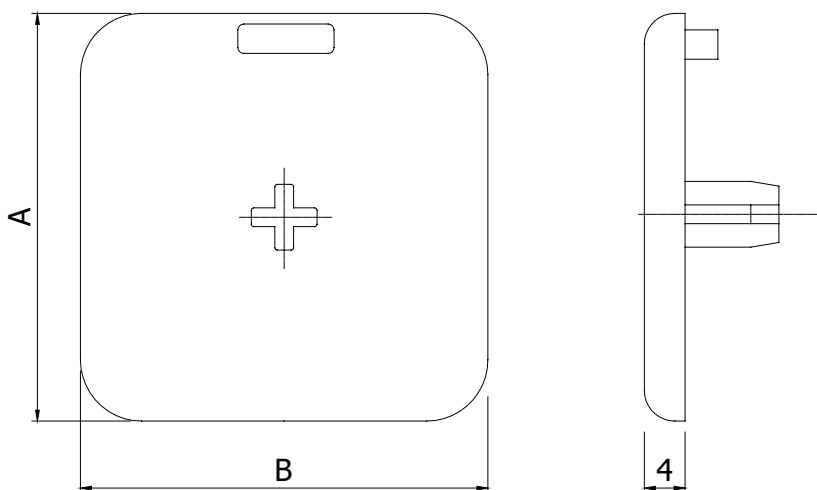

AFDEKKAPPEN SERIE
COVER CAPS SERIES

60

5 8E 8 8S 10

Techn. gegevens / techn. specifications:

- PA 6
- Zwart / black

Kenmerk / feature:

- Voor het afdekken van profieleinden / to cover the end faces of profiles

Afname / purchase		Korting / discount	Omschrijving / description	Eenheid / unit	Art. code
... stuks / piece			Afdekkap 60 x 60	Stuk / piece	143085
50 stuks / pieces		10%	Cover cap 60 x 60		