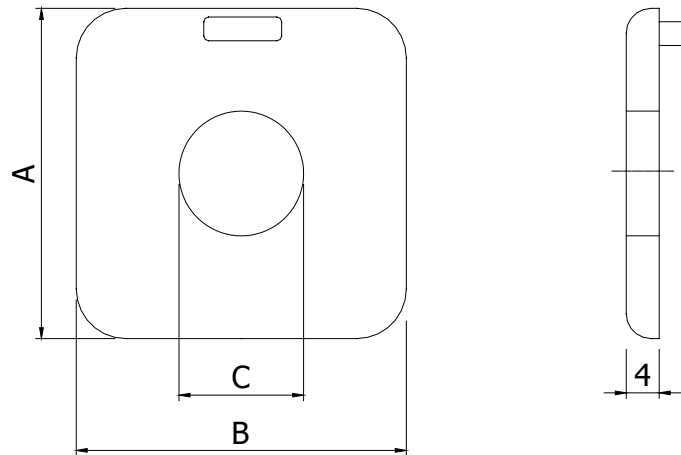

**AFDEKKAPPEN MET GAT**  
COVER CAPS WITH GAP

**Techn. gegevens / techn. specifications:**

- PA 6
- Zwart / black

**Kenmerk / feature:**

- Voor het afdekken van profieleinden / to cover the end faces of profiles

Afname / purchase	Korting / discount	Omschrijving / description (A x B, C)	Eenheid / unit	Art. code
... stuks / piece		Afdekkap 45 x 45, gat Ø 17 Cover cap 45 x 45, gap Ø 17	Stuk / piece	143100
50 stuks / pieces	10%	Afdekkap 45 x 60, gat Ø 17 Cover cap 45 x 60, gap Ø 17	Stuk / piece	143105
		Afdekkap 50 x 50, gat Ø 22 Cover cap 50 x 50, gap Ø 22	Stuk / piece	143110
		Afdekkap 60 x 60, gat Ø 17 Cover cap 60 x 60, gap Ø 17	Stuk / piece	143115