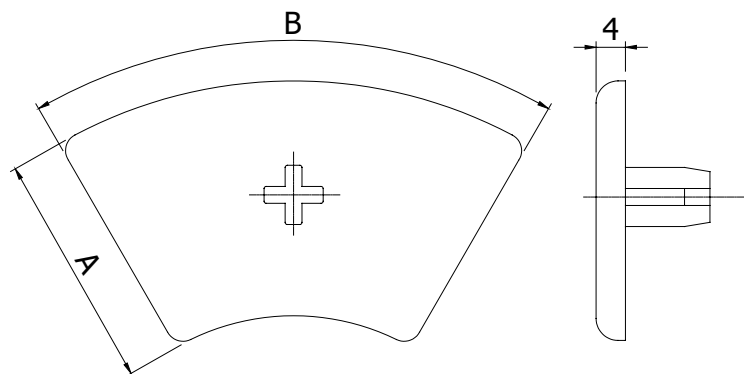

**AFDEKKAPPEN RONDPROFIEL**  
COVER CAPS ROUND PROFILE

40

**Techn. gegevens / techn. specifications:**

- PA 6
- Zwart / black

**Kenmerk / feature:**

- Voor het afdekken van profieleinden / to cover the end faces of profiles

Afname / purchase	Korting / discount	Omschrijving / description (A R80 - B)	Eenheid / unit	Art. code
... stuks / piece		Afdekkap 40 R80-30 gr. Cover cap 40 R80 - 30 deg.	Stuk / piece	143300
50 stuks / pieces	10%	Afdekkap 40 R80-45 gr. Cover cap 40 R80 - 45 deg.	Stuk / piece	143305
		Afdekkap 40 R80-60 gr. Cover cap 40 R80 - 60 deg.	Stuk / piece	143310
		Afdekkap 40 R80-90 gr. Cover cap 40 R80 - 90 deg.	Stuk / piece	143315