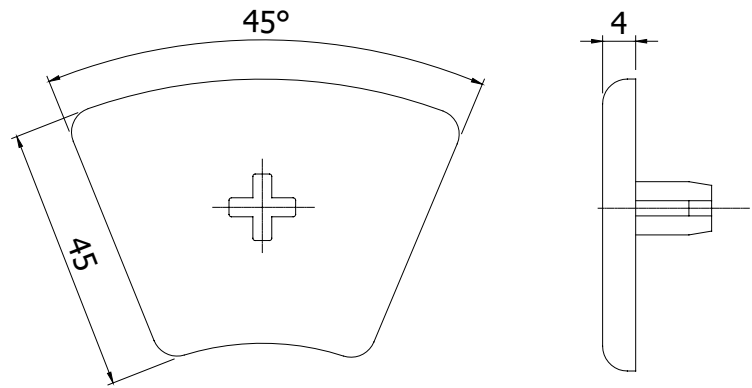

AFDEKKAP
COVER CAP

45 R90-45°

Techn. gegevens / techn. specifications:

- PA 6
- Zwart / black

Kenmerk / feature:

- Voor het afdekken van profieleinden / to cover the end faces of profiles

Afname / purchase	Korting / discount
... stuks / piece	
50 stuks / pieces	10%

Omschrijving / description	Eenheid / unit	Art. code
Afdekkap 45 R90-45 gr. Cover cap 45 R90-45 deg.	Stuk / piece	143325