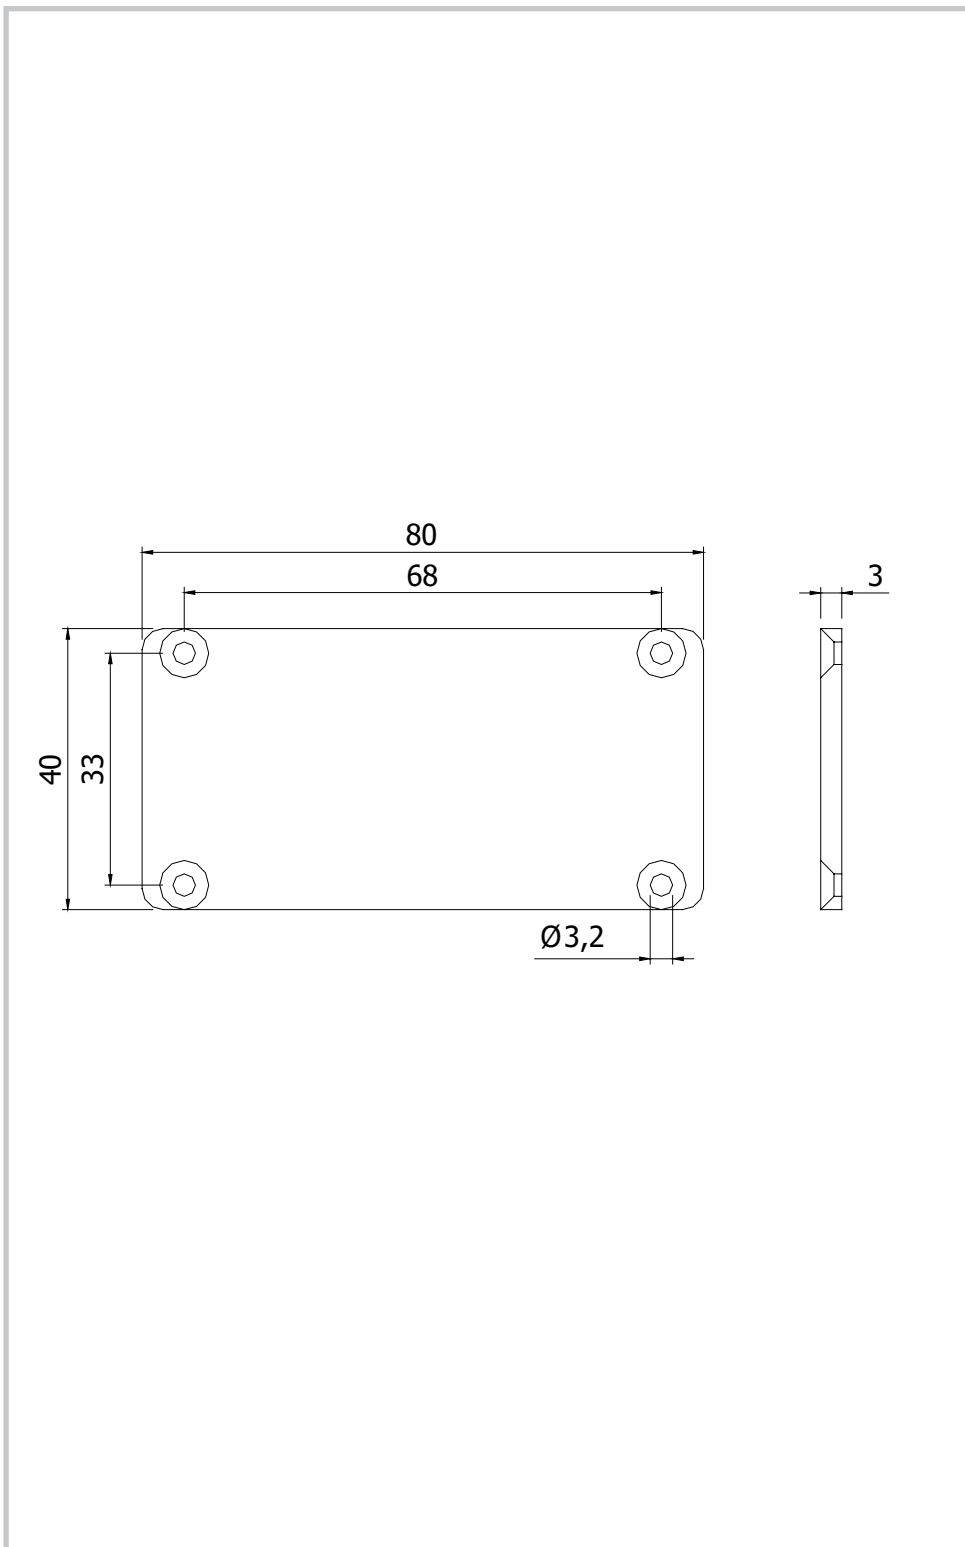

AFDEKKAP KABELPROFIEL
COVER CAP CABLE DUCT

40 x 80

Techn. gegevens / techn. specifications:

- Staal / steel
- Elektrolytisch verzinkt / zinc plated

Afname / purchase	Korting / discount	Omschrijving / description	Eenheid / unit	Art. code
... stuks / piece		Afdekkap kabelprofiel 40 x 80 Cover cap cable duct 40 x 80	Stuk / piece	143342
		Schroef DIN 7982 ST 2.9 x 13 A2 Screw DIN 7982 ST 2.9 x 13 A2	Stuk / piece	143346