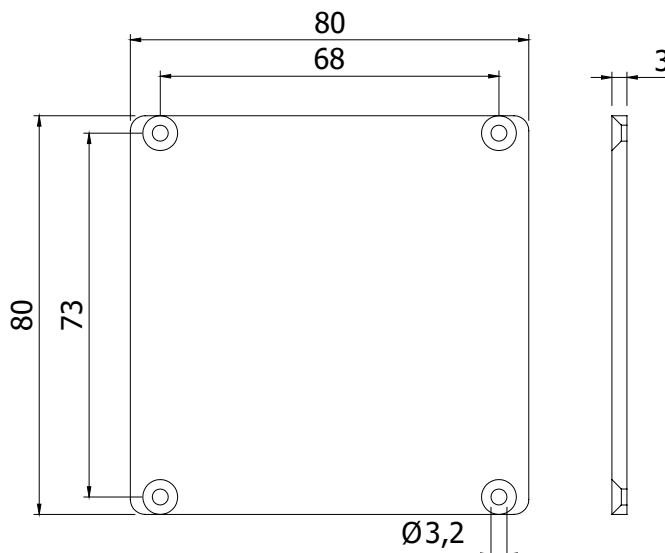

AFDEKKAP KABELPROFIEL
COVER CAP CABLE DUCT

80 x 80

Techn. gegevens / techn. specifications:

- Staal / steel
- Elektrolytisch verzinkt / zinc plated

Afname / purchase	Korting / discount	Omschrijving / description	Eenheid / unit	Art. code
... stuks / piece		Afdekkap kabelprofiel 80 x 80 Cover cap cable duct 80 x 80	Stuk / piece	143344
		Schroef DIN 7982 ST 2.9 x 13 A2 Screw DIN 7982 ST 2.9 x 13 A2	Stuk / piece	143346