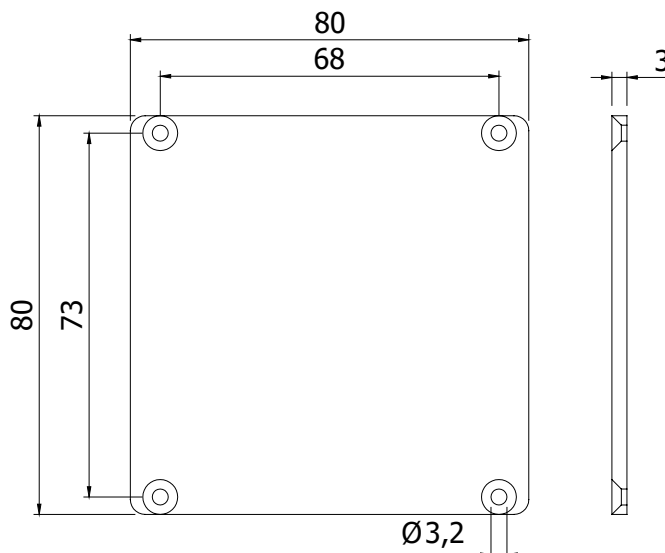

AFDEKKAP KABELPROFIEL
COVER CAP CABLE DUCT

40 x 80

Techn. gegevens / techn. specifications:

- Staal / steel
- Elektrolytisch verzinkt / zinc plated

Afname / purchase	Korting / discount
... stuks / piece	

Omschrijving / description	Eenheid / unit	Art. code
Afdekkap kabelprofiel 40 x 80 Cover cap cable duct 40 x 80	Stuk / piece	143342
Schroef DIN 7982 ST 2.9 x 13 A2 Screw DIN 7982 ST 2.9 x 13 A2	Stuk / piece	143346

AFDEKKAP KABELPROFIEL
COVER CAP CABLE DUCT

80 x 80

Techn. gegevens / techn. specifications:

- Staal / steel
- Elektrolytisch verzinkt / zinc plated

Afname / purchase	Korting / discount	Omschrijving / description	Eenheid / unit	Art. code
... stuks / piece		Afdekkap kabelprofiel 80 x 80 Cover cap cable duct 80 x 80	Stuk / piece	143344
		Schroef DIN 7982 ST 2.9 x 13 A2 Screw DIN 7982 ST 2.9 x 13 A2	Stuk / piece	143346