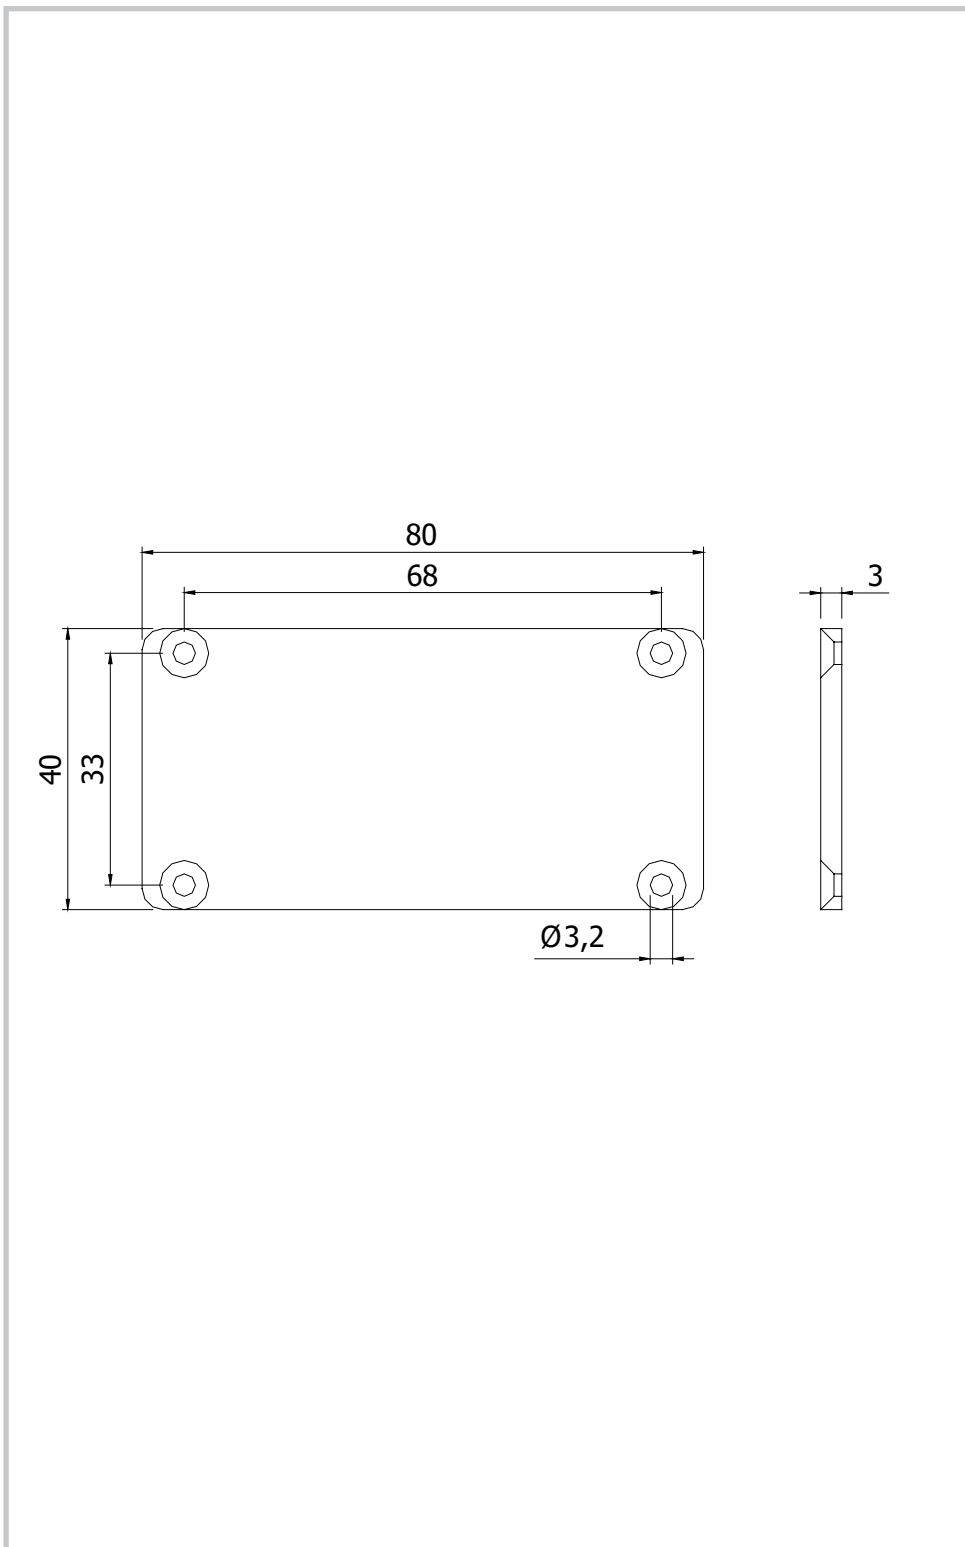

AFDEKKAP KABELPROFIEL
COVER CAP CABLE DUCT

40 x 80

Techn. gegevens / techn. specifications:

- Staal / steel
- Elektrolytisch verzinkt / zinc plated

Afname / purchase	Korting / discount
... stuks / piece	

Omschrijving / description	Eenheid / unit	Art. code
Afdekkap kabelprofiel 40 x 80 Cover cap cable duct 40 x 80	Stuk / piece	143342
Schroef DIN 7982 ST 2.9 x 13 A2 Screw DIN 7982 ST 2.9 x 13 A2	Stuk / piece	143346

AFDEKKAP KABELPROFIEL
COVER CAP CABLE DUCT

80 x 80

Techn. gegevens / techn. specifications:

- Staal / steel
- Elektrolytisch verzinkt / zinc plated

Afname / purchase	Korting / discount	Omschrijving / description	Eenheid / unit	Art. code
... stuks / piece		Afdekkap kabelprofiel 80 x 80 Cover cap cable duct 80 x 80	Stuk / piece	143344
		Schroef DIN 7982 ST 2.9 x 13 A2 Screw DIN 7982 ST 2.9 x 13 A2	Stuk / piece	143346