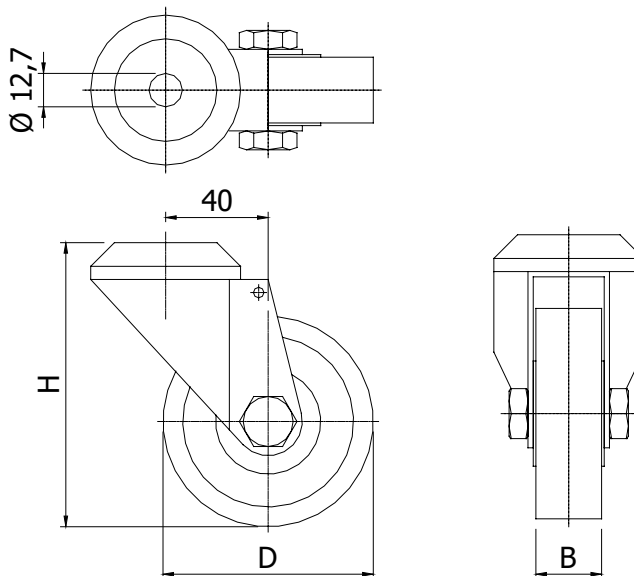

ZWENKWIEL SWIVEL CASTER

D	H	B
80	108	25
125	157	32

Techn. gegevens / techn. specifications:

- Velg / rim = Staal / steel
- Wiel / wheel = Rubber, grijs / rubber, grey

Antistatisch / antistatic

- Wiel / wheel = Antistatisch, zwart / antistatic, black

Belasting / load:

- Ø 80= 600 N
- Ø125= 1000 N

Kenmerk / feature:

- Voor transportkarren en onderstellen / for trolleys and frames
- Gat Ø 12 te reduceren tot Ø 8 voor M8 bout d.m.v. kraagbus (144045) / hole Ø 12 can be reduced to Ø 8 for M8 bolt by using rawnut plug (144045)

Toepassing / application

Afname / purchase	Korting / discount
... stuks / piece	
10 stuks / pieces	10%

Omschrijving / description	Eenheid / unit	Art. code
Zwenkwiel diam. 80 Swivel caster diam. 80	Stuk / piece	144070
Zwenkwiel diam. 80, antistatisch Swivel caster diam. 80, anti-static	Stuk / piece	144075
Zwenkwiel diam. 125 Swivel caster diam. 125	Stuk / piece	144080
Zwenkwiel diam. 125, antistatisch Swivel caster diam. 125, anti-static	Stuk / piece	144085