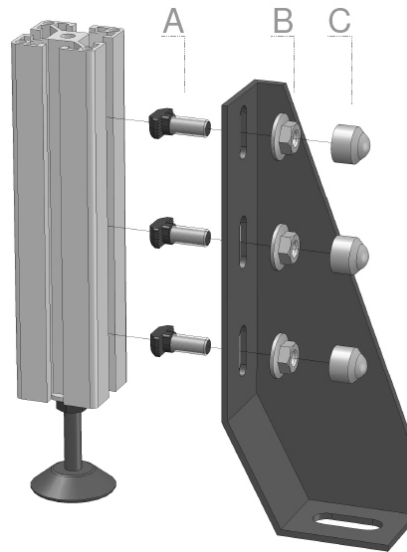

**FUNDATIEHOEKSTUK ECO**  
**FOUNDATION BRACKET ECO**

5 8E 8 8S 10

**Toepassing / application**

**Techn. gegevens / techn. specifications:**

- Staal / steel

**Kenmerk / feature:**

- Bevestigen van profielen op ondergrond  
 / to connect profiles on subsurface

Afname / purchase	Korting / discount
... stuks / piece	
10 stuks / pieces	10%

Type - (M x L)		Eenheid / unit	Art. code
Fundatiehoekstuk ECO, L=200 mm Foundation bracket ECO, L=200 mm		Stuk / piece	147000
Accessoires / accessories			
<div style="display: flex; flex-direction: column; align-items: center;"> <div style="margin-bottom: 5px;">8</div> <div style="margin-bottom: 5px;">10</div> </div>	A	Hamerkopbout M8 x 20 T-bolt M8 x 20	Stuk / piece 120205
	B	Flensmoer M8 Flange nut	Stuk / piece 122000
	C	Afdekkap moer M8 Cover cap nut M8	Stuk / piece 122005