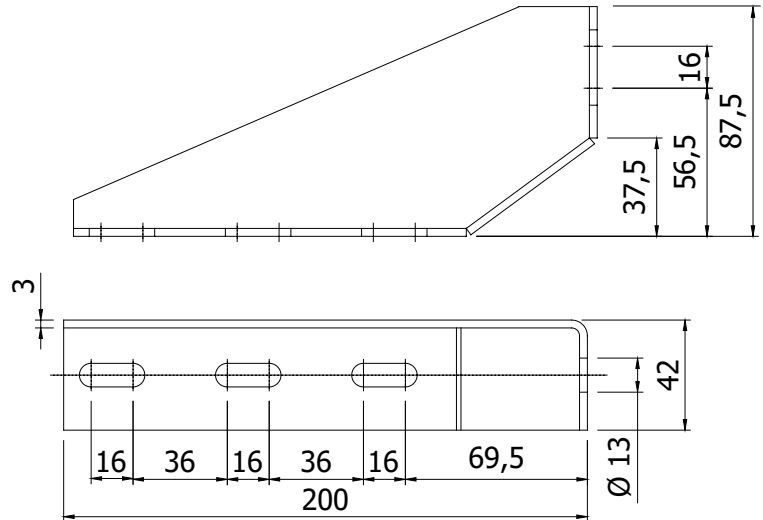

**FUNDATIEHOEKSTUK ECO**  
**FOUNDATION BRACKET ECO**

5 8E 8 8S 10

**Toepassing / application**

**Techn. gegevens / techn. specifications:**

- Staal / steel

**Kenmerk / feature:**

- Bevestigen van profielen op ondergrond  
 / to connect profiles on subsurface

Afname / purchase	Korting / discount
... stuks / piece	
10 stuks / pieces	10%

Type - (M x L)		Eenheid / unit	Art. code
Fundatiehoekstuk ECO, L=200 mm Foundation bracket ECO, L=200 mm		Stuk / piece	147000
Accessoires / accessories			
<div style="display: flex; flex-direction: column; align-items: center;"> <div style="margin-bottom: 5px;">8</div> <div style="margin-bottom: 5px;">10</div> </div>	A	Hamerkopbout M8 x 20 T-bolt M8 x 20	Stuk / piece 120205
	B	Flensmoer M8 Flange nut	Stuk / piece 122000
	C	Afdekkap moer M8 Cover cap nut M8	Stuk / piece 122005