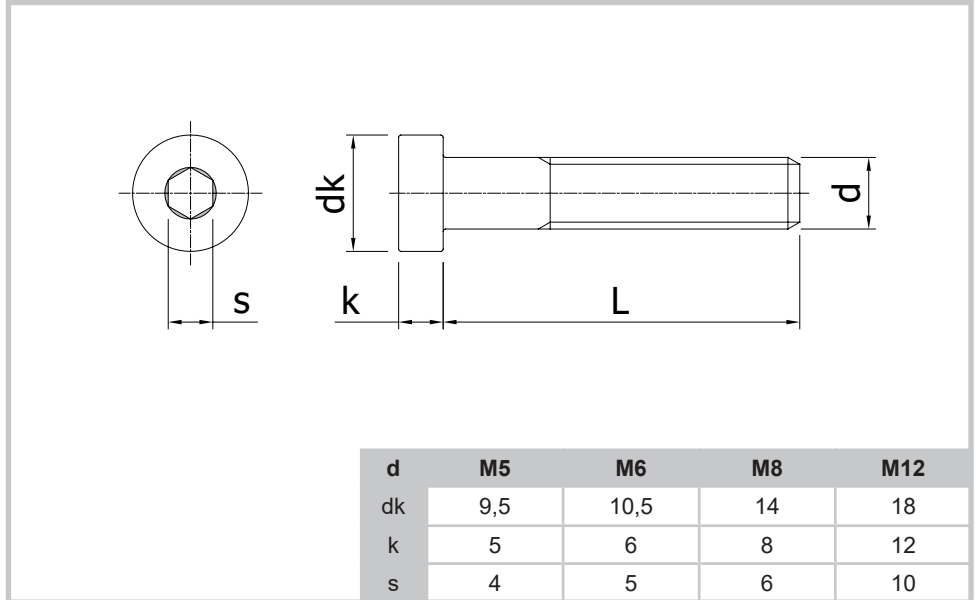

**CILINDRISCHE INBUSBOUT DIN 912 EV**  
**CYLINDRICAL SOCKET SCREW DIN 912 ZP**

Afname / purchase	Korting / discount
... stuks / piece	
100 stuks / pieces	10%

Type (d x L)	Eenheid / unit	Art. code
M4 x 10	Stuk / piece	900020
M4 x 12	Stuk / piece	900022
M5 x 10	Stuk / piece	900050
M5 x 12	Stuk / piece	900052
M5 x 16	Stuk / piece	900054
M5 x 20	Stuk / piece	900058
M5 x 25	Stuk / piece	900060
M5 x 30	Stuk / piece	900062
M5 x 40	Stuk / piece	900066
M5 x 50	Stuk / piece	900070
M6 x 12	Stuk / piece	900094
M6 x 16	Stuk / piece	900098
M6 x 20	Stuk / piece	900102
M6 x 25	Stuk / piece	900106
M6 x 30	Stuk / piece	900108
M6 x 40	Stuk / piece	900112
M6 x 50	Stuk / piece	900116
M8 x 16	Stuk / piece	900148
M8 x 18	Stuk / piece	900150
M8 x 20	Stuk / piece	900152
M8 x 25	Stuk / piece	900156
M8 x 30	Stuk / piece	900158
M8 x 40	Stuk / piece	900162
M8 x 50	Stuk / piece	900166
M8 x 55	Stuk / piece	900168
M12 x 30	Stuk / piece	900266
M12 x 60	Stuk / piece	900278
M12 x 70	Stuk / piece	900282
M12 x 80	Stuk / piece	900286