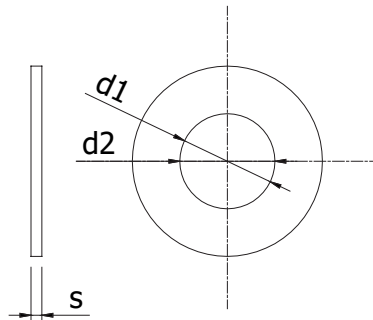

SLUITRING DIN 125 EV
WASHER DIN 125 ZP

Techn. gegevens / techn. specifications:

- Staal / steel
- Elektrolytisch verzinkt / zinc plated

Type	d1	d2	s
M3	3,2	7	0,5
M4	4,3	9	0,8
M5	5,3	10	1
M6	6,4	12	1,6
M8	8,4	16	1,6
M10	10,5	20	2
M12	13	24	2,5
M16	17	30	3