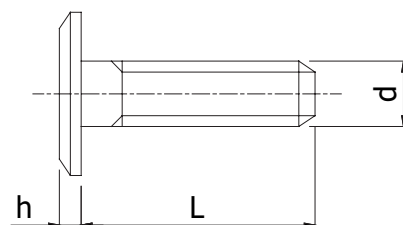

VLAKKE SCHROEF EV
FLAT SCREW ZP

Techn. gegevens / techn. specifications:

- Staal / steel
- Elektrolytisch verzinkt / zinc plated

d	h	s	dk
M6	2,5	4	15

Afname / purchase	Korting / discount
... stuks / piece	

Type (d x L)	Eenheid / unit	Art. code
M6 x 12	Stuk / piece	902200
M6 x 16	Stuk / piece	902205
M6 x 20	Stuk / piece	902210
M6 x 25	Stuk / piece	902215