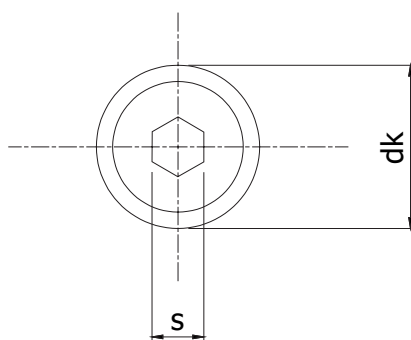

VLAKKE SCHROEF EV
FLAT SCREW ZP

Techn. gegevens / techn. specifications:

- Staal / steel
- Elektrolytisch verzinkt / zinc plated

d	h	s	dk
M6	2,5	4	15

Afname / purchase	Korting / discount
... stuks / piece	

Type (d x L)	Eenheid / unit	Art. code
M6 x 12	Stuk / piece	902200
M6 x 16	Stuk / piece	902205
M6 x 20	Stuk / piece	902210
M6 x 25	Stuk / piece	902215