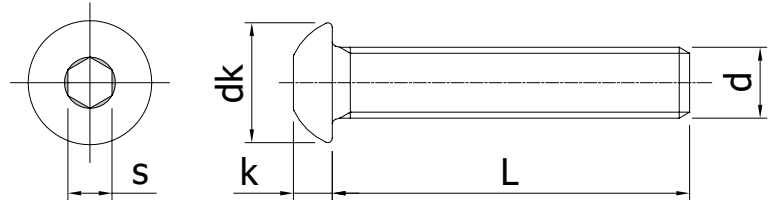

**LAAGBOLKOPSCHROEF ISO 7380 EV**  
**BUTTON HEAD SCREW ISO 7380 ZP**

**Techn. gegevens / techn. specifications:**

- Staal / steel
- Elektrolytisch verzinkt / zinc plated
- Klasse 10.9 / class 10.9
- ISO 7380

d	M5	M6	M8
dk	9,5	10,5	14
k	2,75	3,3	4,4
s	3	4	5

Afname / purchase	Korting / discount
... stuks / piece	
50 stuks / pieces	10%

Type (d x L)	Eenheid / unit	Art. code
M5 x 10	Stuk / piece	903104
M5 x 12	Stuk / piece	903106
M5 x 16	Stuk / piece	903108
M5 x 20	Stuk / piece	903110
M5 x 25	Stuk / piece	903112
M6 x 12	Stuk / piece	903156
M6 x 16	Stuk / piece	903158
M6 x 20	Stuk / piece	903160
M6 x 25	Stuk / piece	903162
M6 x 30	Stuk / piece	903164
M8 x 14	Stuk / piece	903206
M8 x 16	Stuk / piece	903208
M8 x 20	Stuk / piece	903210
M8 x 25	Stuk / piece	903212
M8 x 30	Stuk / piece	903214
M8 x 35	Stuk / piece	903216
M8 x 40	Stuk / piece	903218
M8 x 60	Stuk / piece	903226
M8 x 80	Stuk / piece	903230