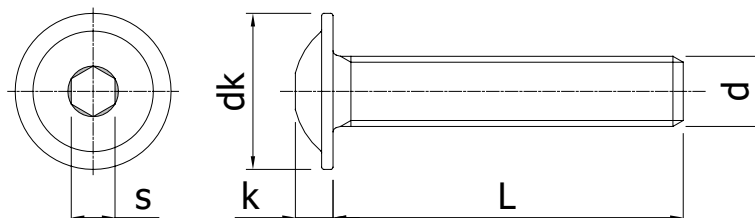

LAAGBOLKOPFLENSSCHROEF EV
BUTTON HEAD SCREW WITH FLANGE ZP

Techn. gegevens / techn. specifications:

- Staal / steel
- Elektrolytisch verzinkt / zinc plated
- Klasse 10.9 / class 10.9

d	M5	M6	M8
dk	9,5	10,5	17
k	2,75	3,3	4,4
s	3	4	5

Afname / purchase	Korting / discount
... stuks / piece	
50 stuks / pieces	10%

Type (d x L)	Eenheid / unit	Art. code
M5 x 10	Stuk / piece	903604
M5 x 12	Stuk / piece	903606
M5 x 16	Stuk / piece	903608
M5 x 20	Stuk / piece	903610
M5 x 25	Stuk / piece	903612
M6 x 12	Stuk / piece	903654
M6 x 16	Stuk / piece	903656
M6 x 20	Stuk / piece	903658
M6 x 25	Stuk / piece	903660
M6 x 30	Stuk / piece	903662
M8 x 14	Stuk / piece	903704
M8 x 16	Stuk / piece	903706
M8 x 20	Stuk / piece	903708
M8 x 25	Stuk / piece	903710
M8 x 30	Stuk / piece	903712
M8 x 40	Stuk / piece	903716
M8 x 60	Stuk / piece	903722
M8 x 80	Stuk / piece	903724