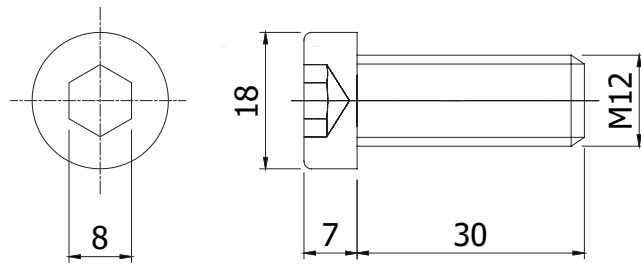

**CIL. INB. M12 X 30, DIN 7984 VERK. KOP**  
**CYL. SOCKET SCREW M12 X 40, DIN 7984 SHORTEN HEAD**

**Techn. gegevens / techn. specifications:**

- Staal / steel
- Elektrolytisch verzinkt / zinc plated

d	h	s	dk
M6	2,5	4	15

Afname / purchase	Korting / discount	Type (d x L)	Eenheid / unit	Art. code
... stuks / piece		Cil. inb. M12 x 30, DIN 7984 verk. kop Cyl. socket screw M12 x 30, DIN 7984 shorten head	Stuk / piece	920001